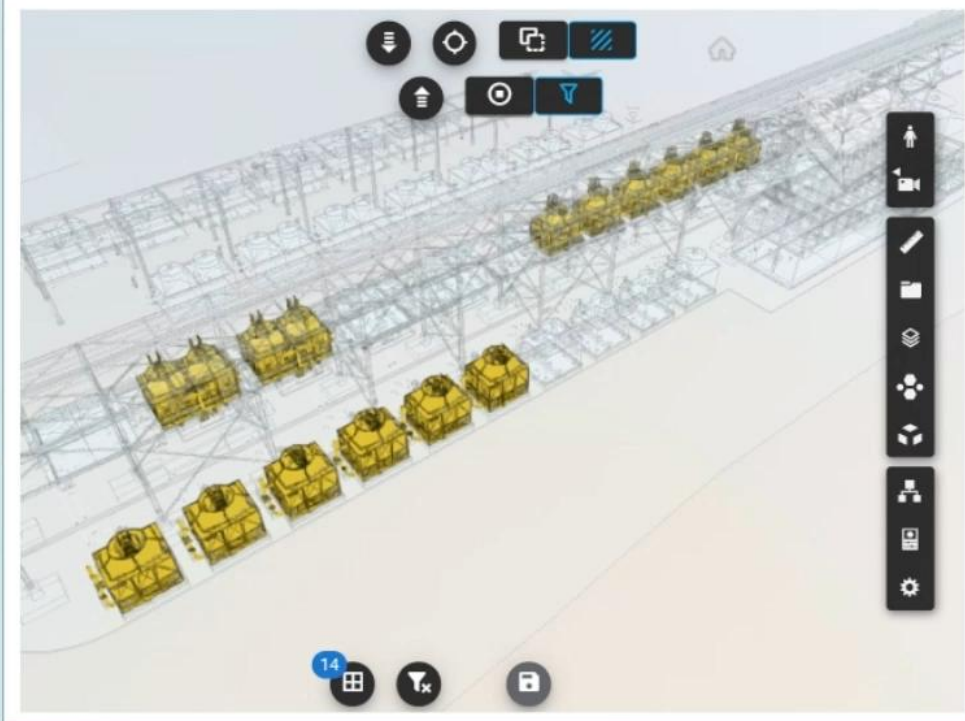

Ativos

TAG	OP_CWP	BL START	BL FINISH	STA
RD-1214-38	OP-SE227-001-M-EM-CWP-512	18/07/2024	14/08/2024	18/C
RD-1214-39	OP-SE227-001-M-EM-CWP-512	18/07/2024	14/08/2024	18/C
RD-1214-40	OP-SE227-001-M-EM-CWP-512	18/07/2024	14/08/2024	18/C
RD-1214-41	OP-SE227-001-M-EM-CWP-512	18/07/2024	14/08/2024	18/C
RD-1214-42	OP-SE227-001-M-EM-CWP-512	18/07/2024	14/08/2024	18/C
RD-1214-43	OP-SE227-001-M-EM-CWP-512	18/07/2024	14/08/2024	18/C

Filtro de CWP:

Todos

Quantidade de Ativos por CWP

Por Status de Fornecimento

Nº do CWA	Nº do CWP	TAG	DESCRIÇÃO	DESCRIÇÃO ABREVIADA	PESO UNITÁRIO (Kg)	CAPACIDADE NOMINAL	P
OP-SE227-001	OP-SE227-001-M-EM-CWP-512	RD-1214-38	RESFRIAMENTO DOS ELETRODOS E VAZAMENTO DO FORNO NO.2	TORRE DE RESFRIAMENTO NO.9	6.116.00	308.3 m³/h	1
OP-SE227-001	OP-SE227-001-M-EM-CWP-512	RD-1214-39	RESFRIAMENTO DOS ELETRODOS E VAZAMENTO DO FORNO NO.2	TORRE DE RESFRIAMENTO NO.10	6.116.00	308.3 m³/h	1
OP-SE227-001	OP-SE227-001-M-EM-CWP-512	RD-1214-40	RESFRIAMENTO DOS ELETRODOS E VAZAMENTO DO FORNO NO.2	TORRE DE RESFRIAMENTO NO.11	6.116.00	308.3 m³/h	1
OP-SE227-001	OP-SE227-001-M-EM-CWP-512	RD-1214-41	RESFRIAMENTO DOS ELETRODOS E VAZAMENTO DO FORNO NO.2	TORRE DE RESFRIAMENTO NO.12	6.116.00	308.3 m³/h	1
OP-SE227-001	OP-SE227-001-M-EM-CWP-512	RD-1214-42	RESFRIAMENTO DOS ELETRODOS E VAZAMENTO DO FORNO NO.2	TORRE DE RESFRIAMENTO NO.13	6.116.00	308.3 m³/h	1
OP-SE227-001	OP-SE227-001-M-EM-CWP-512	RD-1214-43	RESFRIAMENTO DOS ELETRODOS E VAZAMENTO DO FORNO NO.2	TORRE DE RESFRIAMENTO NO.14	6.116.00	308.3 m³/h	1