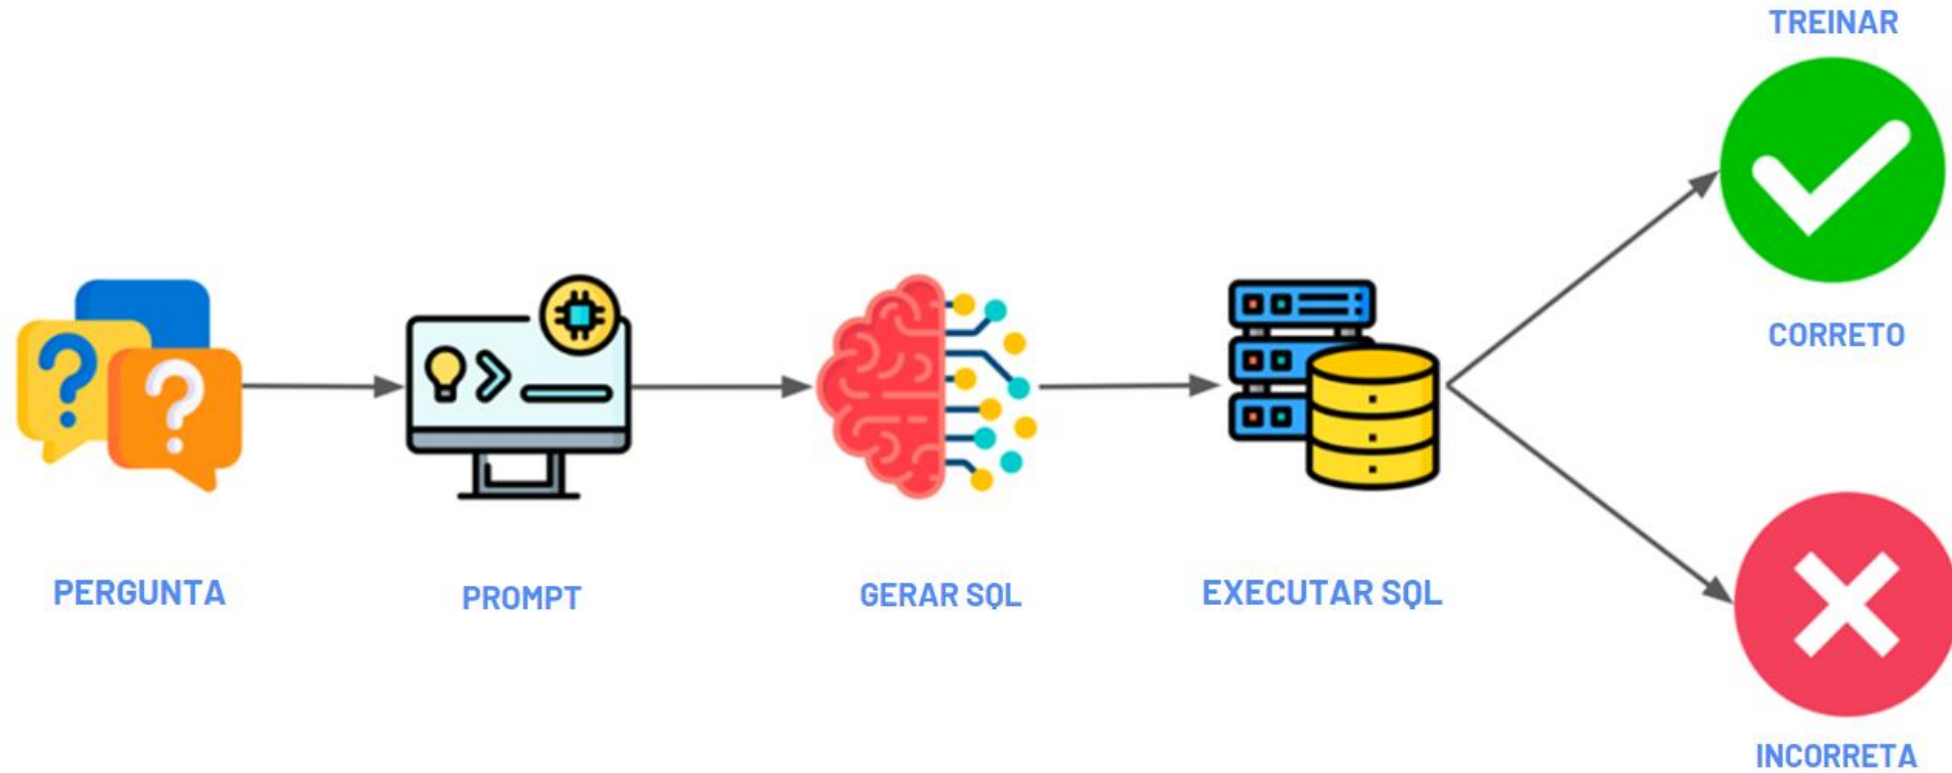

VerumGPT

Como Funciona?