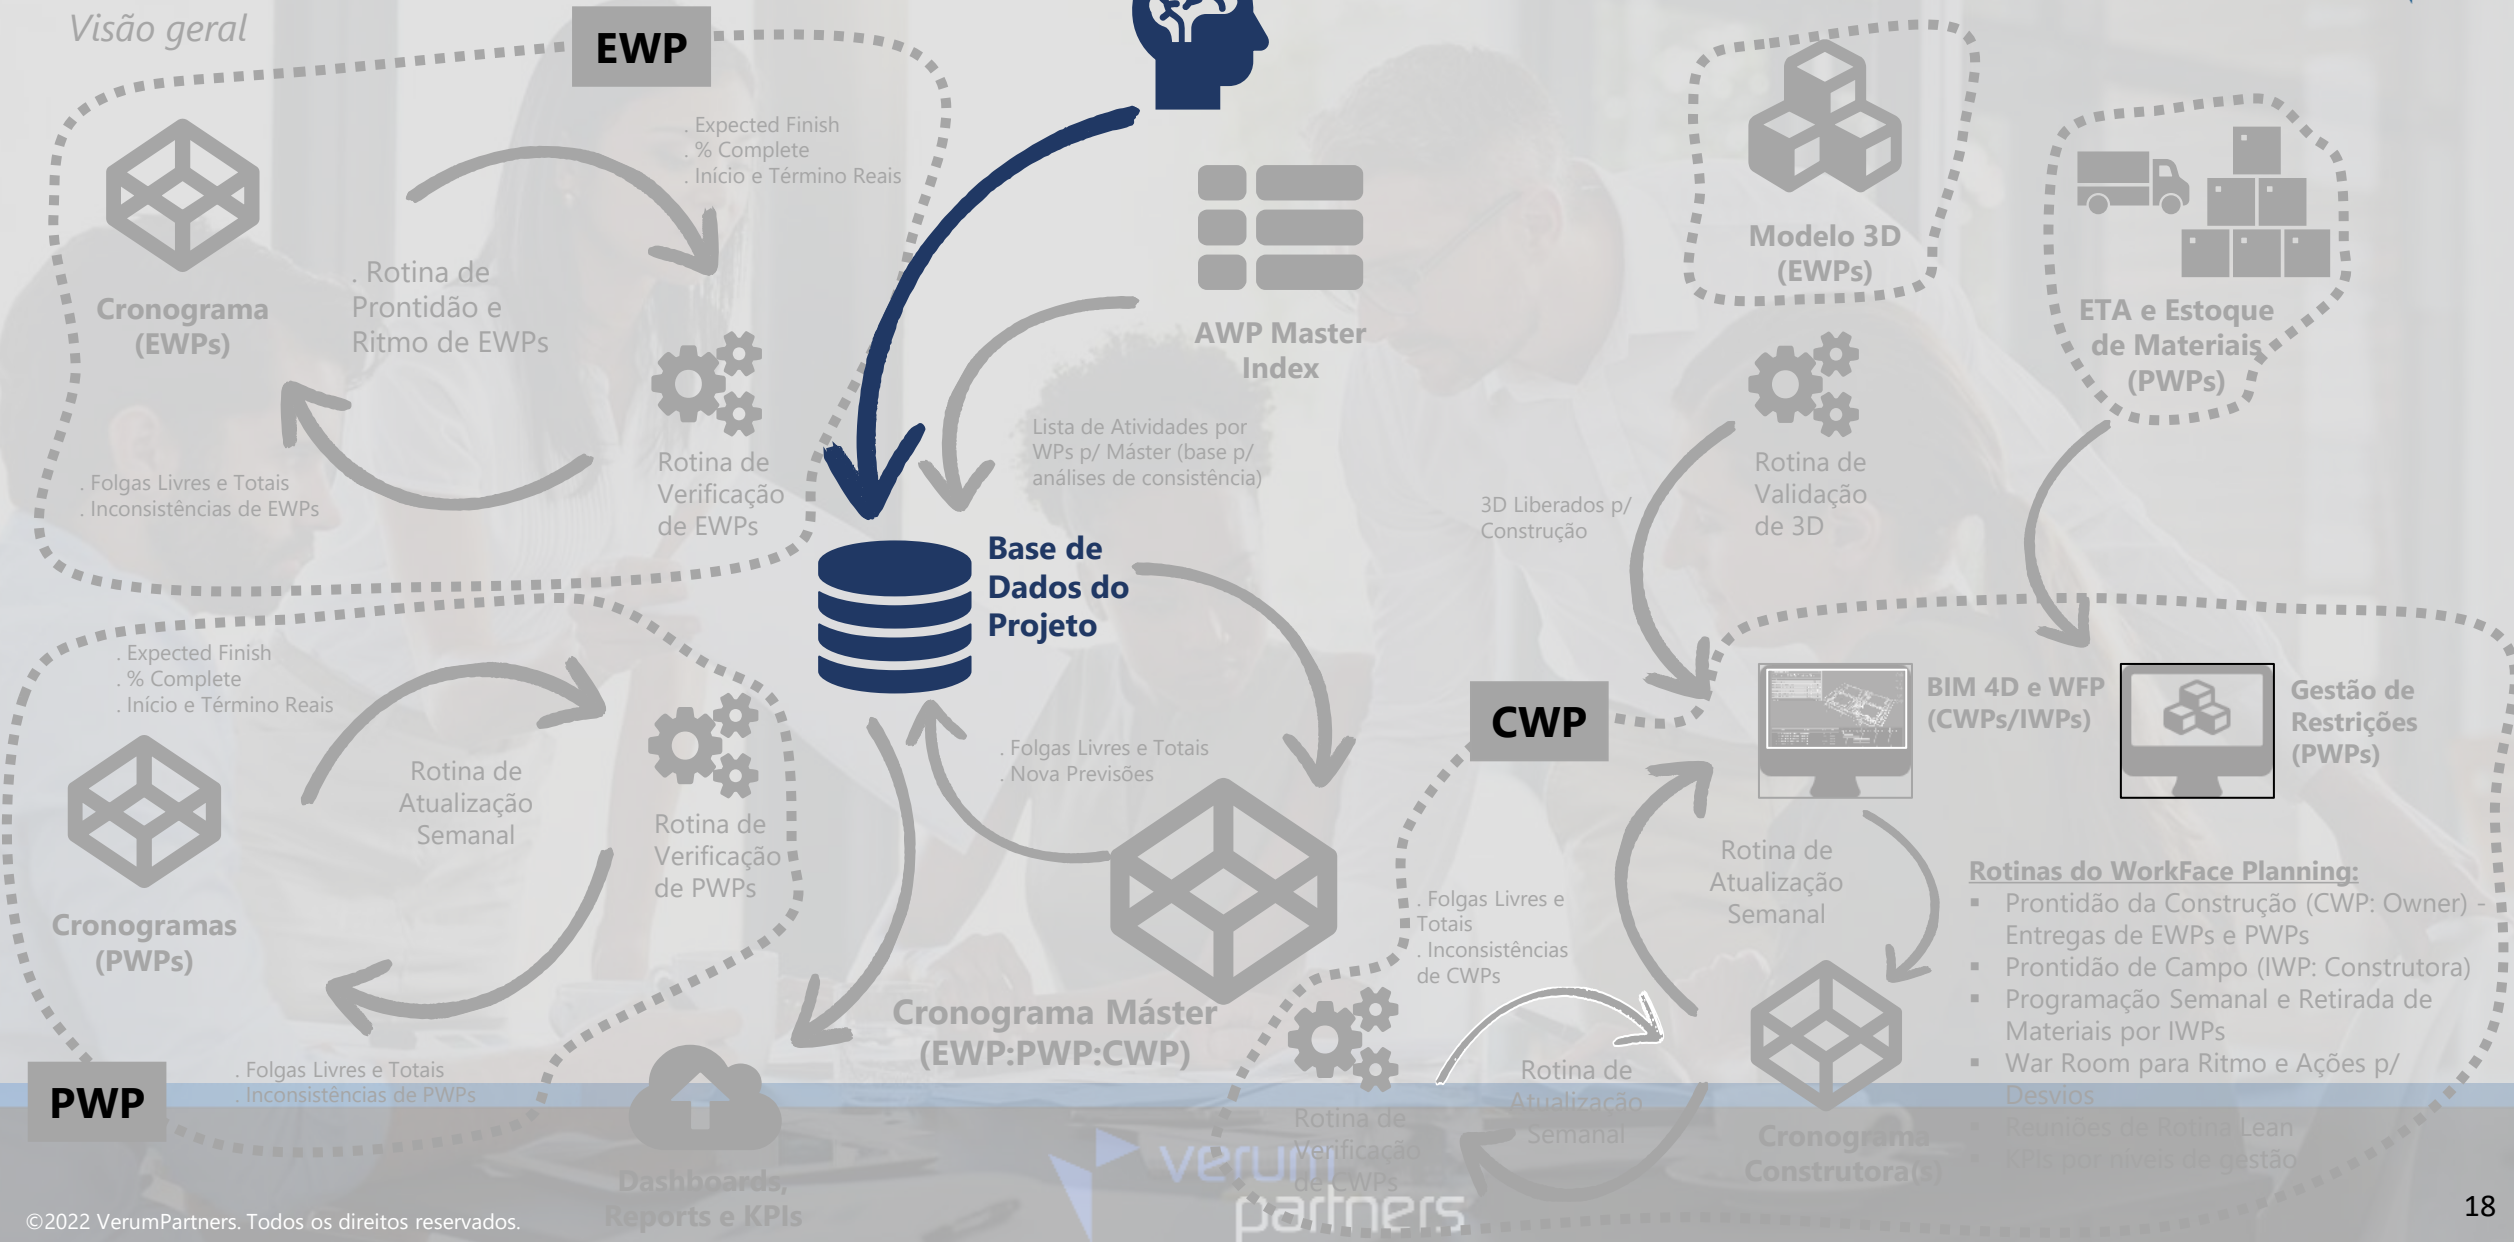

Ela é geralmente usada para criar conteúdo inédito, como imagens, músicas, textos ou até mesmo novos designs e projetos de construção.

O que é GPT?

GPT (*Generative Pre-trained Transformer*) é uma arquitetura específica de modelo de linguagem desenvolvida pela OpenAI. É baseado na arquitetura *Transformer* e é treinado de forma não supervisionada em grandes quantidades de texto, aprendendo a prever a próxima palavra em uma sentença.

Gestão Integrada de Projetos

Visão geral

E como a Verum tem Aplicado a I.A?

Visão geral

Verum - AI

VerumGPT

Visão geral

VerumGPT