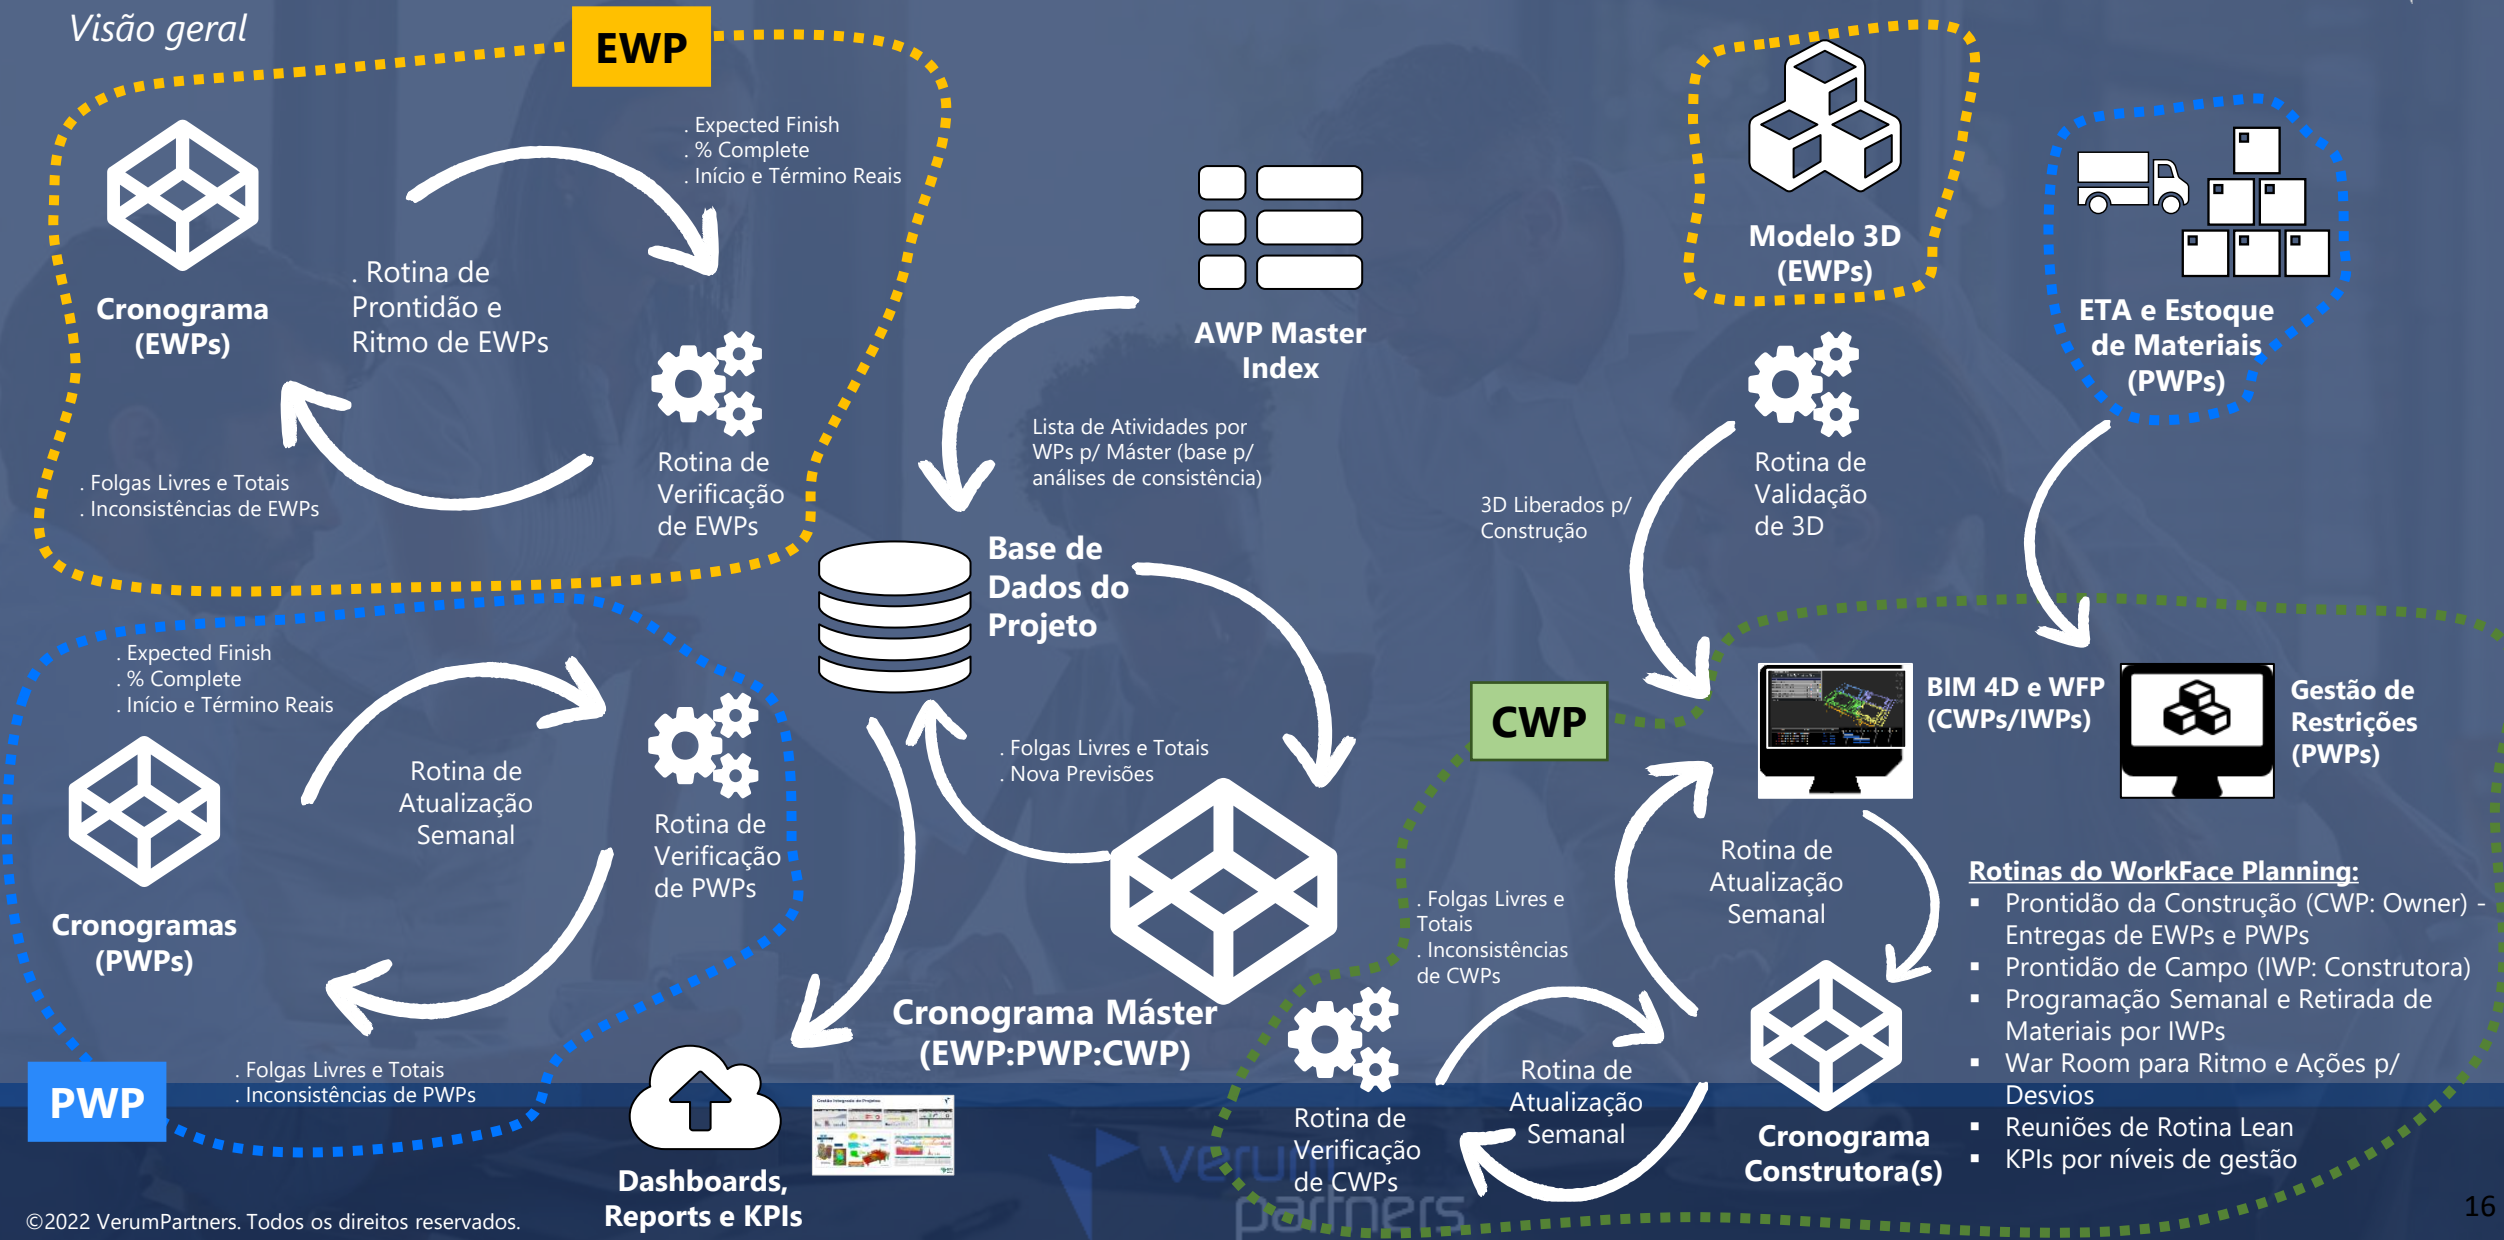

É a capacidade de um sistema informático **IMITAR** funções cognitivas humanas, como aprendizagem e resolução de problemas.

Microsoft - 2023

O que é I.A. Generativa?

Inteligência Artificial Generativa é uma subárea da Inteligência Artificial que utiliza algoritmos para produzir automaticamente algo novo a partir de exemplos existentes.

Ela é geralmente usada para criar conteúdo inédito, como imagens, músicas, textos ou até mesmo novos designs e projetos de construção.

O que é GPT?

GPT (*Generative Pre-trained Transformer*) é uma arquitetura específica de modelo de linguagem desenvolvida pela OpenAI. É baseado na arquitetura *Transformer* e é treinado de forma não supervisionada em grandes quantidades de texto, aprendendo a prever a próxima palavra em uma sentença.

Gestão Integrada de Projetos

Visão geral

E como a Verum tem Aplicado a I.A?

Visão geral

Verum - AI

VerumGPT

Visão geral

VerumGPT