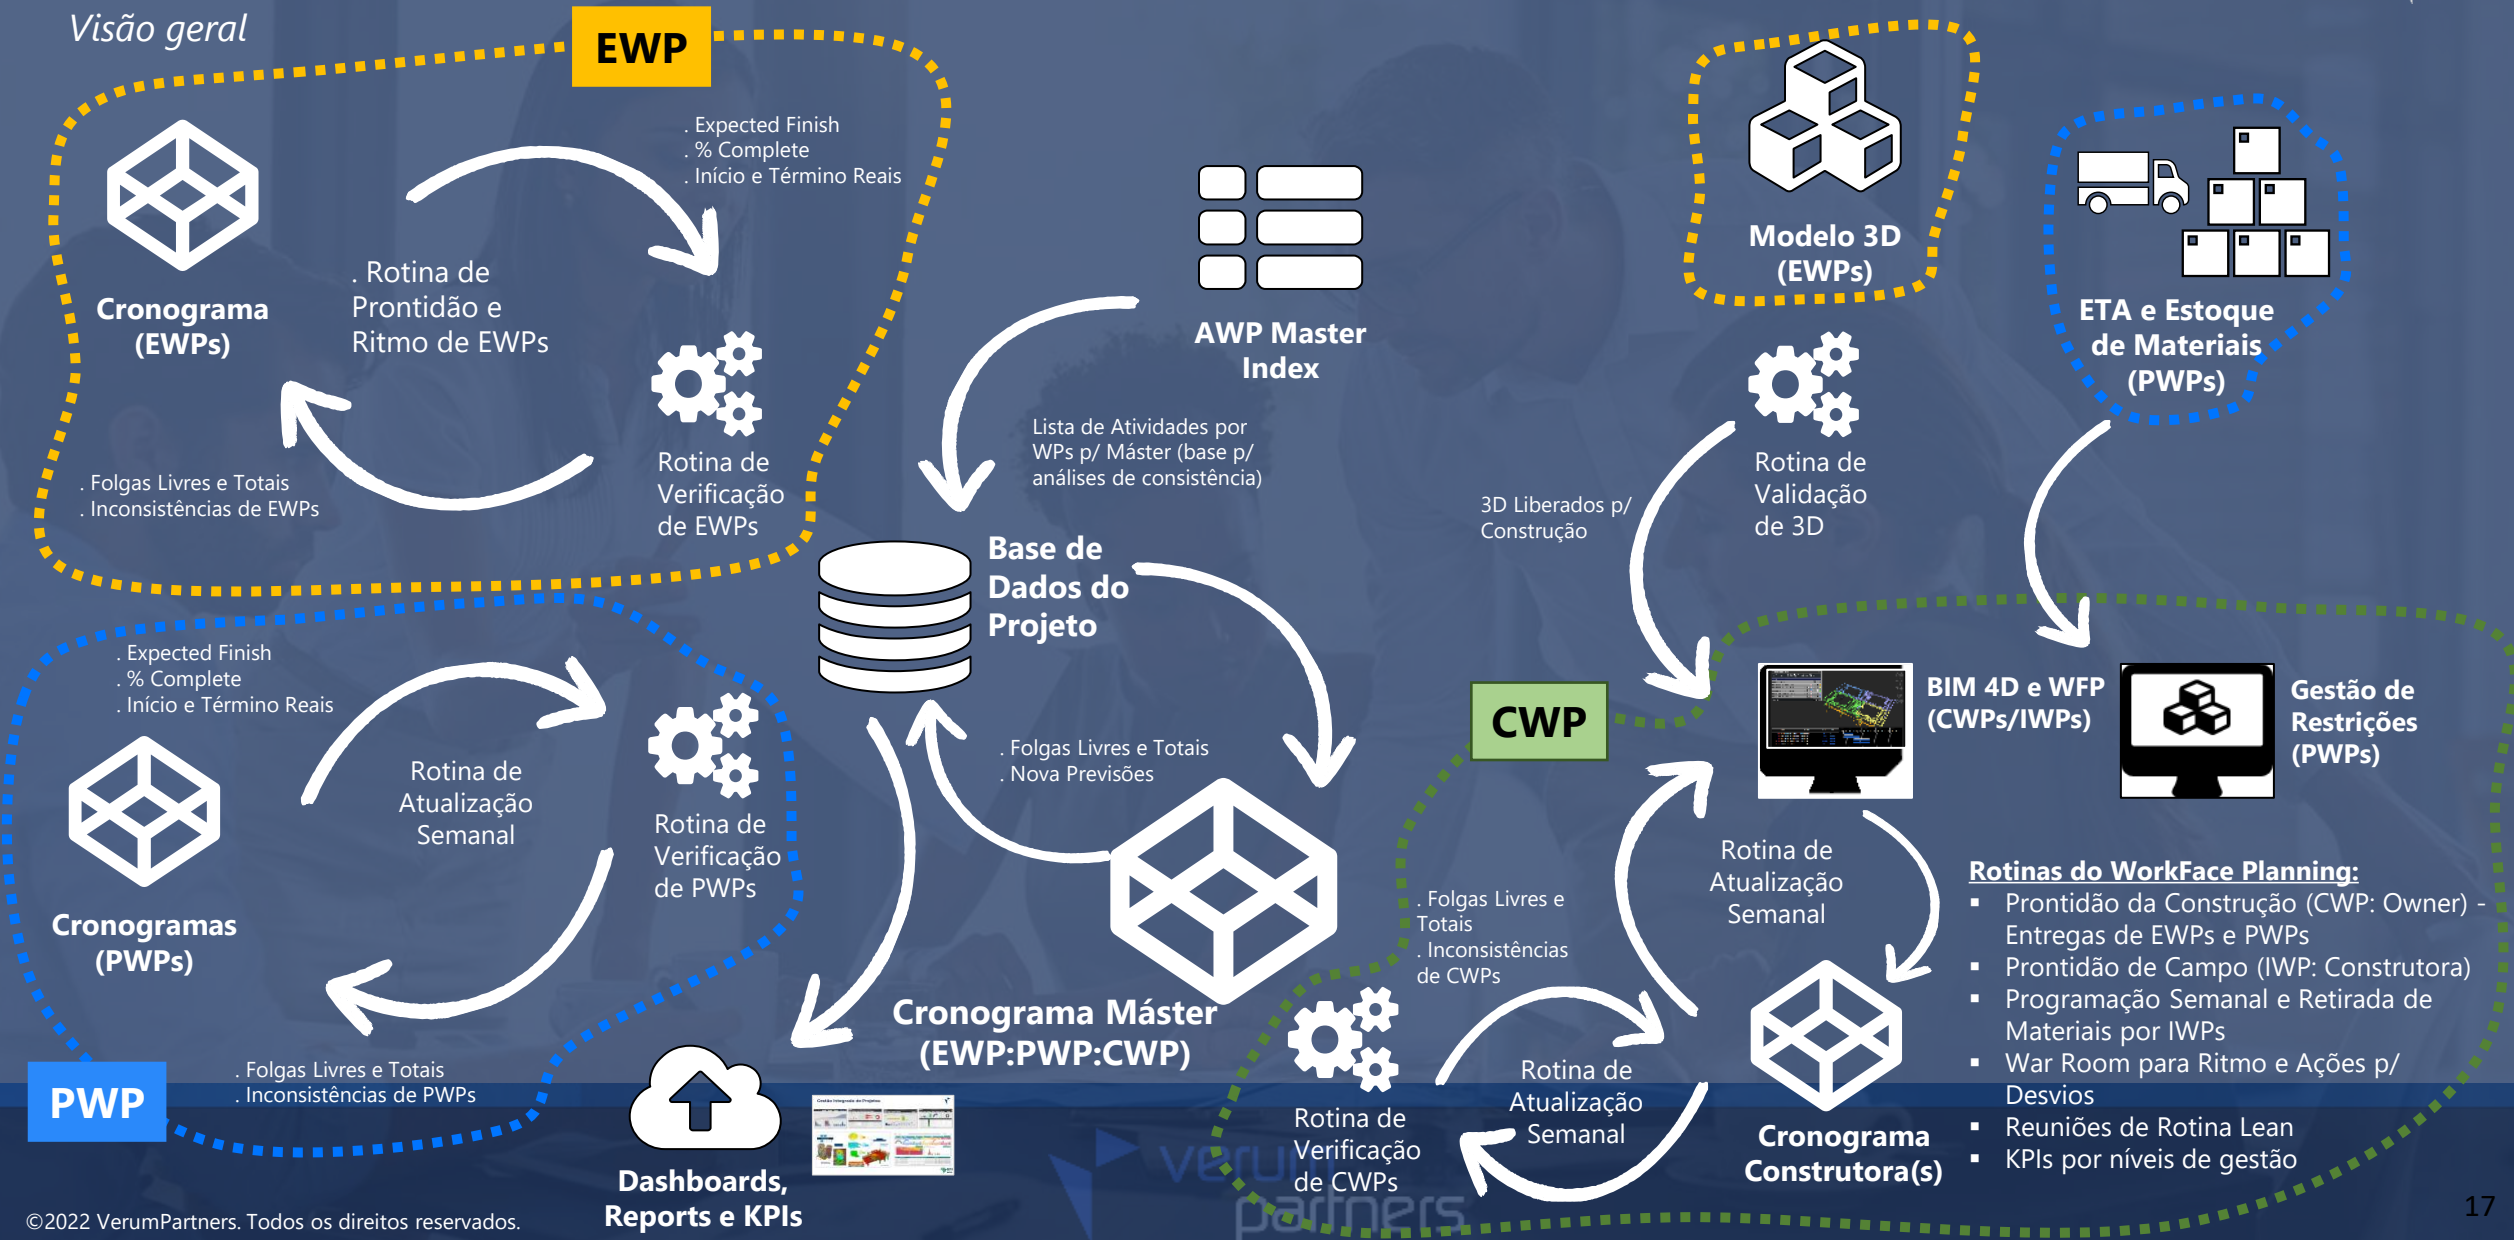

É a capacidade de um sistema informático **IMITAR** funções cognitivas humanas, como aprendizagem e resolução de problemas.

Microsoft - 2023

O que é I.A. Generativa?

Inteligência Artificial Generativa é uma subárea da Inteligência Artificial que utiliza algoritmos para produzir automaticamente algo novo a partir de exemplos existentes.

Ela é geralmente usada para criar conteúdo inédito, como imagens, músicas, textos ou até mesmo novos designs e projetos de construção.

O que é GPT?

GPT (*Generative Pre-trained Transformer*) é uma arquitetura específica de modelo de linguagem desenvolvida pela OpenAI. É baseado na arquitetura *Transformer* e é treinado de forma não supervisionada em grandes quantidades de texto, aprendendo a prever a próxima palavra em uma sentença.

Gestão Integrada de Projetos

Visão geral

E como a Verum tem Aplicado a I.A?

Visão geral

Verum - AI

VerumGPT

Visão geral

VerumGPT